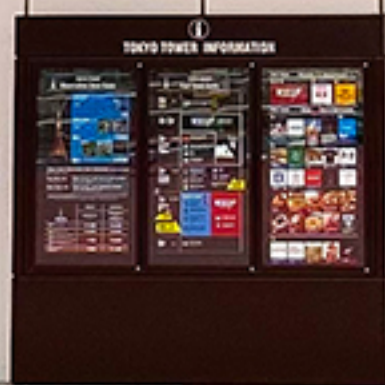

RED TOKYO TOWER
日本の7/10の
高層ビル

特別警戒実施
特別警戒実施
特別警戒実施